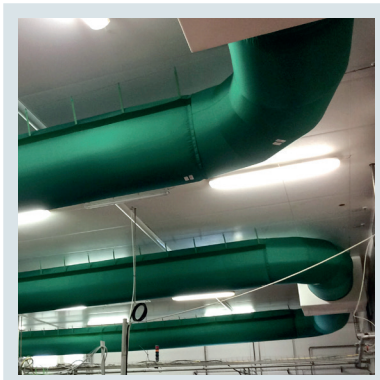

Form	Spezialteile	Installationssatz	Farben
<ul style="list-style-type: none"> <li>• Rund</li> <li>• Halbrund</li> <li>• Elliptisch</li> <li>• Andere Formen nach Kundenwunsch</li> </ul>	<ul style="list-style-type: none"> <li>• Krümmungen</li> <li>• Luftkammern</li> <li>• T-Stücke</li> <li>• Reduzierer</li> <li>• Kappen</li> <li>• Konen</li> </ul>	<ul style="list-style-type: none"> <li>• Edelstahl-Klemmband mit Schnellschlussklammer</li> <li>• Edelstahl-Seil</li> <li>• Edelstahl-Klemme</li> <li>• Edelstahl-Spanner</li> <li>• Edelstahl-Deckenklammer</li> <li>• Polyamidprofil</li> </ul>	<ul style="list-style-type: none"> <li>• Weiß</li> <li>• Hellblau</li> <li>• Blau</li> <li>• Grün</li> <li>• Rot</li> <li>• Gelb</li> <li>• Kundenspezifisch</li> </ul>